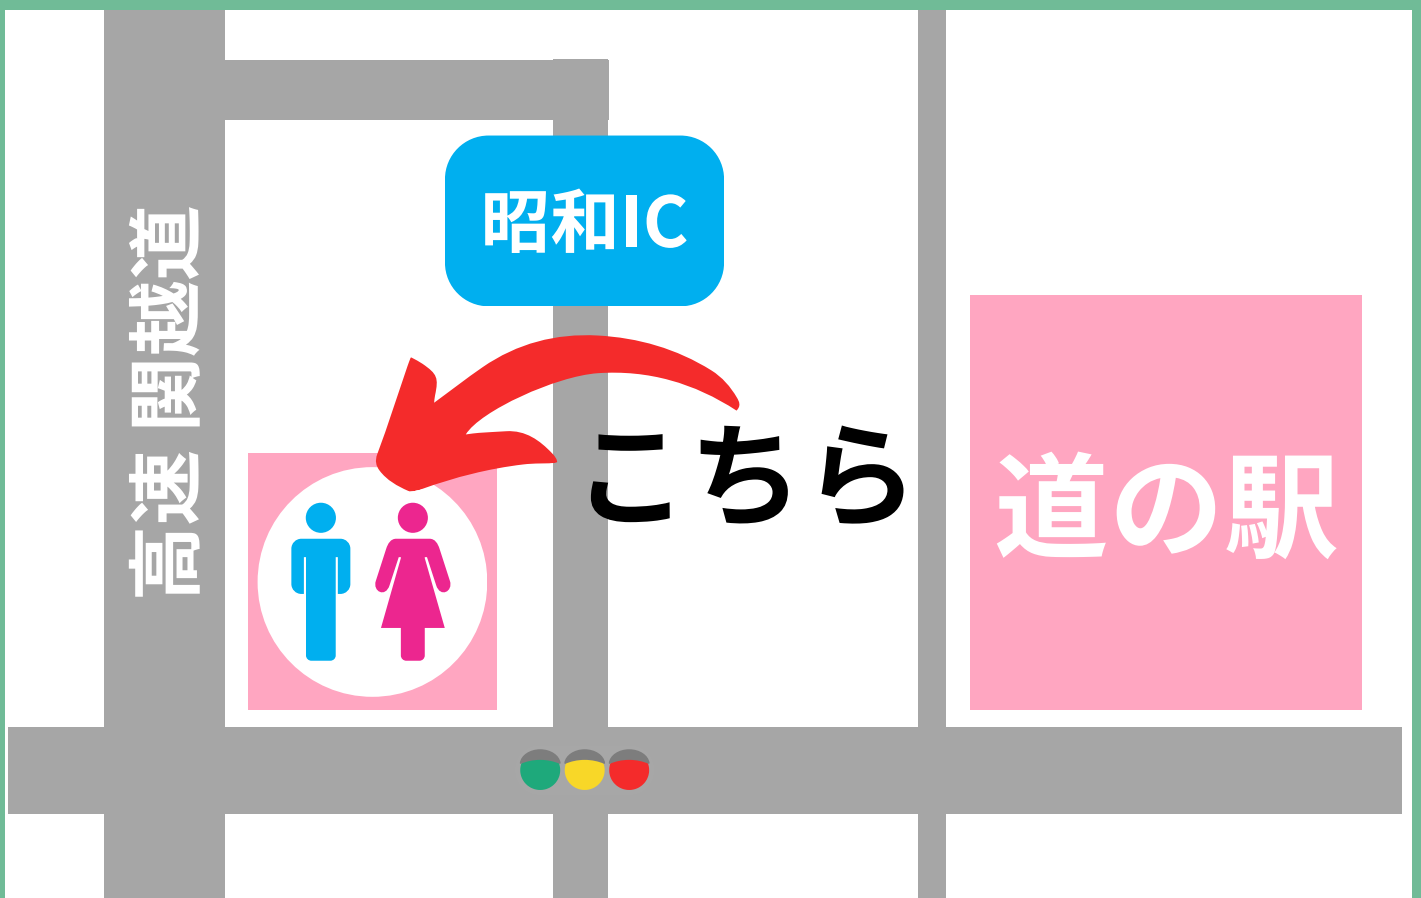

1/21(火)

メンテナンスのため トイレ使用できません

昭和インター入口ポケットパークの
トイレをご利用ください

大変、ご不便お掛けしますがご協力をお願いいたします。

- 盗難・事故等のトラブルについては一切責任を負いません。

道の駅 あぐりーむ昭和